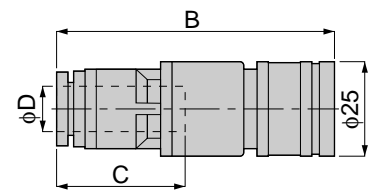

CPP 15 SERIES

Straight Taper Thread Type

unit:mm							
Model	R	A	B	L	H	Mass (g)	Eff. a. (mm ²)
CPP 15-01	R1/8	8	29	25	14	13.5	23
CPP 15-02	R1/4	11	32	26		19.5	25
CPP 15-03	R3/8	12	33	26.5	17	32	23

unit:inch										
MODEL	ϕ D	NPT	A	B	L1	L2	H	Weight (g)	Eff.a. mm ²	Cv
CPP 15-N1U		1/8	0.31	1.14	0.98	0.59	9/16	13.6	23.0	1.25
CPP 15-N2U		1/4	0.43	1.26	1.02	0.59	9/16	19.5	25.0	1.36
CPP 15-N3U		3/8	0.47	1.30	1.04	0.59	11/16	33.0	23.0	1.25

20 Serie

CPS 20 SERIES

Tube Fitting Type

unit:mm					
Model	Tube dia. ϕ D	B	C	Mass (g)	Eff. a. (mm ²)
CPS 20-6□	6	55	17	23	11.5
CPS 20-8□	8		18.5		19.8
CPS 20-10□	10	60	20.5	28	22.6
CPS 20-12□	12		23.5		23