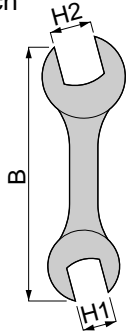

CAD MZB

Bracket

unit:mm

Model	B1	B2	J	S	E	Mass (g)	Mounting type
MZB 061B	65	62.5	23	12	32.5	66	MPG, MCP
MZB 062B	80		31.5	13	40	76	
MZB 161B	65	42.5	23	12	32.5	62	MPG, MCP
MZB 162B	80		31.5	13	40	72	

CAD MZB

Bracket

unit:mm

Model	φD	Mass (g)	Mounting type
MZB 06	7	28	MPG, MCP
MZB 12	13	27	MKR 0804
MZB 14	15	26	MKR 0806, MKR 1206
MZB 16	17	25	MKR 1208, MKR 1408
MZB 20	21	24	MKR 1810, MKR 1410
MZB 22	23	22	MKR 1412, MKR 1812

SPANNER

Main Block Assembling Wrench

unit:mm

Wrench	B	H1	H2
(1)	125	10	12
(2)	130	14	17
(3)	140	19	22
(4)	150	24	27