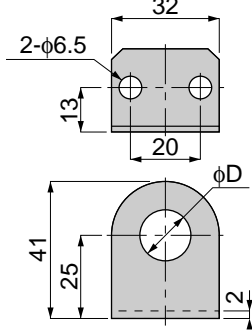

CAD MZB

Bracket

unit:mm

Model	B1	B2	J	S	E	Mass (g)	Mounting type
MZB 061B	65	62.5	23	12	32.5	66	MPG, MCP
MZB 062B	80		31.5	13	40	76	
MZB 161B	65	42.5	23	12	32.5	62	MPG, MCP
MZB 162B	80		31.5	13	40	72	

CAD MZB

Bracket

unit:mm

Model	φD	Mass (g)	Mounting type
MZB 06	7	28	MPG, MCP
MZB 12	13	27	MKR 0804
MZB 14	15	26	MKR 0806, MKR 1206
MZB 16	17	25	MKR 1208, MKR 1408
MZB 20	21	24	MKR 1810, MKR 1410
MZB 22	23	22	MKR 1412, MKR 1812

SPANNER

Main Block Assembling Wrench

unit:mm

Wrench	B	H1	H2
(1)	125	10	12
(2)	130	14	17
(3)	140	19	22
(4)	150	24	27