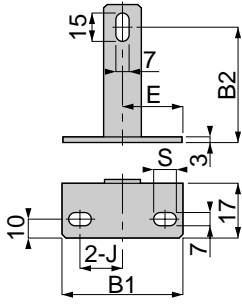

CAD MZB

Bracket

unit:mm

Model	B1	B2	J	S	E	Mass (g)	Mounting type
MZB 061B	65	62.5	23	12	32.5	66	MPG, MCP
MZB 062B	80		31.5	13	40	76	
MZB 161B	65	42.5	23	12	32.5	62	MPG, MCP
MZB 162B	80		31.5	13	40	72	

CAD MZB

Bracket

unit:mm

Model	φD	Mass (g)	Mounting type
MZB 06	7	28	MPG, MCP
MZB 12	13	27	MKR 0804
MZB 14	15	26	MKR 0806, MKR 1206
MZB 16	17	25	MKR 1208, MKR 1408
MZB 20	21	24	MKR 1810, MKR 1410
MZB 22	23	22	MKR 1412, MKR 1812

SPANNER

Main Block Assembling Wrench

unit:mm

Wrench	B	H1	H2
(1)	125	10	12
(2)	130	14	17
(3)	140	19	22
(4)	150	24	27